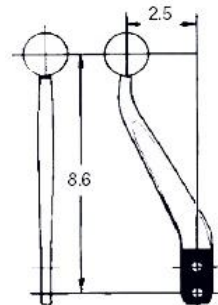

[5387238-6](#)

538 7436

Used on shifters
391 7438, 366 7954

[5387436](#)

[5387436-4](#)

**Hurst Replacement Upper Shifter Sticks With dimensions.
Click on Part Numbers for More Info.**

538 7991
Used on shifter
391 7992

[5387991](#)

[5387991-4](#)

[5388009](#)

[5380009-4](#)

538 8022
Used on shifter 366 8034

[5388022](#)

[5388022-4](#)

538 8550
Used on shifters
391 8790, 366 0005

[5388550](#)

[5388550-5](#)

**Hurst Replacement Upper Shifter Sticks With dimensions.
Click on Part Numbers for More Info.**

#538 8620

[5388620](#)

[5388620-4](#)

ROUND BAR OEM STYLE STICKS,
Chrome Plated Steel, 3/8" X 16
THREAD, 3/8" I.D. BOLT HOLES, 7/8"
CENTER TO CENTER SPACING

Bare Handle Only
part number

With 4 Speed Knob

With 5 Speed Knob

With 6 Speed Knob

5387438

[5387438](#)

[5387438-4](#)

[5387438-CK with
Chrome Knob](#)