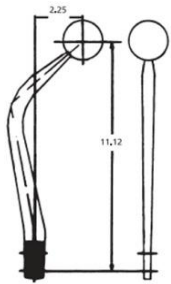

Hurst Replacement Upper Shifter Sticks With dimensions. Click on Part Numbers for More Info.

FLAT BAR STICKS, Chrome Plated
Steel, 3/8" X 16 THREAD, 3/8" I.D.
BOLT HOLES, 7/8" CENTER TO
CENTER SPACING

Bare Handle Only
part number

[5380009](#)

[5380009-4](#)

**Hurst Replacement Upper Shifter Sticks With dimensions.
Click on Part Numbers for More Info.**

[5380015](#)

[5380015-4](#)

[5380015-5](#)

[5380015-6](#)

#538 4077

[5386900](#)

[5386900-4](#)

**Hurst Replacement Upper Shifter Sticks With dimensions.
Click on Part Numbers for More Info.**

#538 7201

[5387201](#)

[5387201-4](#)

[5387201-5](#)

[5387201-6](#)

[5388550](#)

[5388550-5](#)

**Hurst Replacement Upper Shifter Sticks With dimensions.
Click on Part Numbers for More Info.**

#538 8620

[5388620](#)

[5388620-4](#)

ROUND BAR OEM STYLE STICKS,
Chrome Plated Steel, 3/8" X 16
THREAD, 3/8" I.D. BOLT HOLES, 7/8"
CENTER TO CENTER SPACING