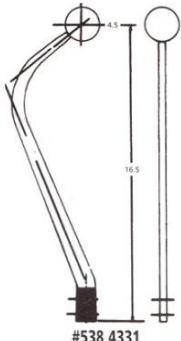

Hurst Replacement Upper Shifter Sticks With dimensions. Click on Part Numbers for More Info.

FLAT BAR STICKS, Chrome Plated
Steel, 3/8" X 16 THREAD, 3/8" I.D.
BOLT HOLES, 7/8" CENTER TO
CENTER SPACING

Bare Handle Only
part number

[5380009](#)

[5380009-4](#)

**Hurst Replacement Upper Shifter Sticks With dimensions.
Click on Part Numbers for More Info.**

[5380015](#)

[5380015-4](#)

[5380015-5](#)

[5380015-6](#)

#538 4077

[5384084-4](#)

**Hurst Replacement Upper Shifter Sticks With dimensions.
Click on Part Numbers for More Info.**

#538 4106

Used on shifters 391 4339,
391 7879, 366 4550

[5384106](#)

[5384106-4](#)

#538 4331

Used on shifters 391 0001,
391 0002, 366 6809

[5386900](#)

[5386900-4](#)

**Hurst Replacement Upper Shifter Sticks With dimensions.
Click on Part Numbers for More Info.**

#538 7201

[5387201](#)

[5387201-4](#)

[5387201-5](#)

[5387201-6](#)