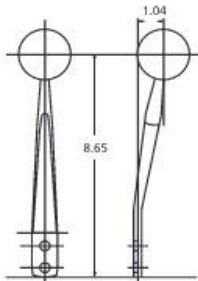

Hurst Replacement Upper Shifter Sticks With dimensions. Click on Part Numbers for More Info.

FLAT BAR STICKS, Chrome Plated
Steel, 3/8" X 16 THREAD, 3/8" I.D.
BOLT HOLES, 7/8" CENTER TO
CENTER SPACING

Bare Handle Only
part number

With 4 Speed Knob

With 5 Speed Knob

With 6 Speed Knob

#238 0090
fits shifters 391 5040, 391 0033

[2380090](#)
(also [5380090](#))

#238 0131
fits shifter 391 0028

[2380131](#)

#538 8009
Used on shifters 391 8014,
391 8791, 391 8794

[5380009](#)

[5380009-4](#)

**Hurst Replacement Upper Shifter Sticks With dimensions.
Click on Part Numbers for More Info.**

[5380015](#)

[5380015-4](#)

[5380015-5](#)

[5380015-6](#)

#538 4077

[5386900](#)

[5386900-4](#)

**Hurst Replacement Upper Shifter Sticks With dimensions.
Click on Part Numbers for More Info.**

#538 7201

[5387201](#)

[5387201-4](#)

[5387201-5](#)

[5387201-6](#)