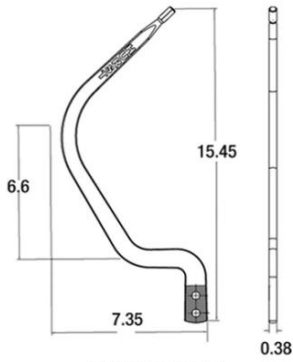

[5387238-6](#)

538 7436

Used on shifters
391 7438, 366 7954

[5387436](#)

[5387436-4](#)

**Hurst Replacement Upper Shifter Sticks With dimensions.
Click on Part Numbers for More Info.**

538 7991
Used on shifter
391 7992

[5388550](#)

[5388550-5](#)

**Hurst Replacement Upper Shifter Sticks With dimensions.
Click on Part Numbers for More Info.**

#538 8620

[5388620](#)

[5388620-4](#)

ROUND BAR OEM STYLE STICKS,
Chrome Plated Steel, 3/8" X 16
THREAD, 3/8" I.D. BOLT HOLES, 7/8"
CENTER TO CENTER SPACING