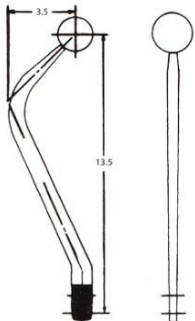

[5380009](#)

[5380009-4](#)

**Hurst Replacement Upper Shifter Sticks With dimensions.
Click on Part Numbers for More Info.**

[5380015](#)

[5380015-4](#)

[5380015-5](#)

[5380015-6](#)

#538 4077

[5384084-4](#)

**Hurst Replacement Upper Shifter Sticks With dimensions.
Click on Part Numbers for More Info.**

#538 4106

Used on shifters 391 4339,
391 7879, 366 4550

[5384106](#)

[5384106-4](#)

#538 4331

Used on shifters 391 0001,
391 0002, 366 6809

[5384331](#)

[5384331-4](#)

#538 6836

Used on shifters 391 6822,
391 7072, 391 6848

[5386836](#)

[5386836-4](#)

#538 6900

Used on shifters 366 6901,
391 8403, 391 8404, 391 5045

[5386900](#)

[5386900-4](#)

**Hurst Replacement Upper Shifter Sticks With dimensions.
Click on Part Numbers for More Info.**

#538 7201

[5387201](#)

[5387201-4](#)

[5387201-5](#)

[5387201-6](#)