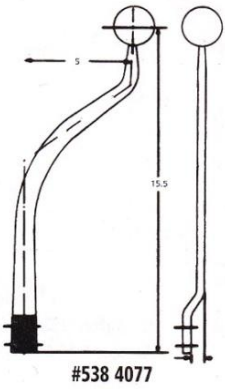

Hurst Replacement Upper Shifter Sticks With dimensions. Click on Part Numbers for More Info.

FLAT BAR STICKS, Chrome Plated
Steel, 3/8" X 16 THREAD, 3/8" I.D.
BOLT HOLES, 7/8" CENTER TO
CENTER SPACING

Bare Handle Only
part number

With 4 Speed Knob

With 5 Speed Knob

With 6 Speed Knob

#238 0090
fits shifters 391 5040, 391 0033

[2380090](#)
(also [5380090](#))

#238 0131
fits shifter 391 0028

[2380131](#)

#538 8009
Used on shifters 391 8014,
391 8791, 391 8794

[5380009](#)

[5380009-4](#)

**Hurst Replacement Upper Shifter Sticks With dimensions.
Click on Part Numbers for More Info.**

[5380015](#)

[5380015-4](#)

[5380015-5](#)

[5380015-6](#)

#538 4077

[5386900](#)

[5386900-4](#)

**Hurst Replacement Upper Shifter Sticks With dimensions.
Click on Part Numbers for More Info.**

#538 7201

[5387201](#)

[5387201-4](#)

[5387201-5](#)

[5387201-6](#)