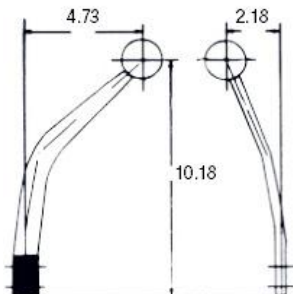

Hurst Replacement Upper Shifter Sticks With dimensions. Click on Part Numbers for More Info.

FLAT BAR STICKS, Chrome Plated
Steel, 3/8" X 16 THREAD, 3/8" I.D.
BOLT HOLES, 7/8" CENTER TO
CENTER SPACING

Bare Handle Only
part number

[5386900](#)

[5386900-4](#)

**Hurst Replacement Upper Shifter Sticks With dimensions.
Click on Part Numbers for More Info.**

#538 7201

[5387201](#)

[5387201-4](#)

[5387201-5](#)

[5387201-6](#)

[5387238-6](#)

538 7436

Used on shifters
391 7438, 366 7954

[5387436](#)

[5387436-4](#)

**Hurst Replacement Upper Shifter Sticks With dimensions.
Click on Part Numbers for More Info.**

538 7991
Used on shifter
391 7992