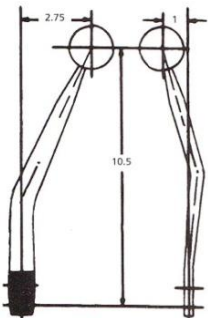

Hurst Replacement Upper Shifter Sticks With dimensions. Click on Part Numbers for More Info.

FLAT BAR STICKS, Chrome Plated
Steel, 3/8" X 16 THREAD, 3/8" I.D.
BOLT HOLES, 7/8" CENTER TO
CENTER SPACING

Bare Handle Only
part number

With 4 Speed Knob

With 5 Speed Knob

With 6 Speed Knob

#238 0090
fits shifters 391 5040, 391 0033

[2380090](#)
(also [5380090](#))

#238 0131
fits shifter 391 0028

[2380131](#)

#538 8009
Used on shifters 391 8014,
391 8791, 391 8794

[5380009](#)

[5380009-4](#)

**Hurst Replacement Upper Shifter Sticks With dimensions.
Click on Part Numbers for More Info.**

[5380015](#)

[5380015-4](#)

[5380015-5](#)

[5380015-6](#)

#538 4077

[5386900](#)

[5386900-4](#)

**Hurst Replacement Upper Shifter Sticks With dimensions.
Click on Part Numbers for More Info.**

#538 7201

[5387201](#)

[5387201-4](#)

[5387201-5](#)

[5387201-6](#)