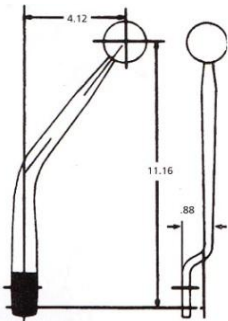

#538 6836

Used on shifters 391 6822,
391 7072, 391 6848

[5386836](#)

[5386836-4](#)