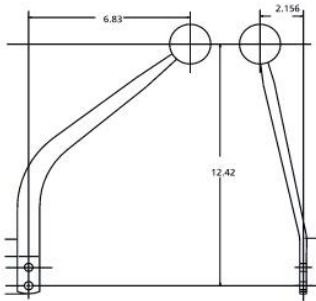

Hurst Replacement Upper Shifter Sticks With dimensions. Click on Part Numbers for More Info.

FLAT BAR STICKS, Chrome Plated
Steel, 3/8" X 16 THREAD, 3/8" I.D.
BOLT HOLES, 7/8" CENTER TO
CENTER SPACING

Bare Handle Only
part number

With 4 Speed Knob

With 5 Speed Knob

With 6 Speed Knob

#238 0090
fits shifters 391 5040, 391 0033

[2380090](#)
(also [5380090](#))

#238 0131
fits shifter 391 0028

[2380131](#)

#538 8009
Used on shifters 391 8014,
391 8791, 391 8794

[5380009](#)

[5380009-4](#)

**Hurst Replacement Upper Shifter Sticks With dimensions.
Click on Part Numbers for More Info.**

[5380015](#)

[5380015-4](#)

[5380015-5](#)

[5380015-6](#)

#538 4077

[5386900](#)

[5386900-4](#)

**Hurst Replacement Upper Shifter Sticks With dimensions.
Click on Part Numbers for More Info.**

#538 7201

[5387201](#)

[5387201-4](#)

[5387201-5](#)

[5387201-6](#)