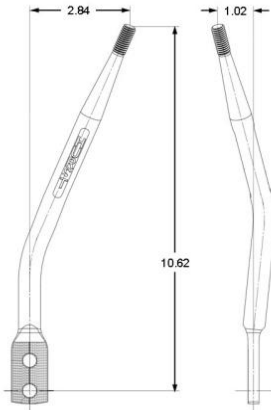

[5388009](#)

[5380009-4](#)