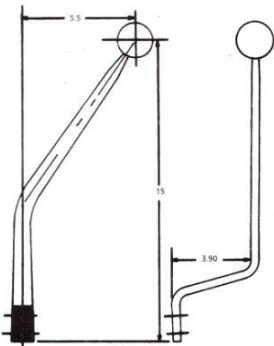

Hurst Replacement Upper Shifter Sticks With dimensions. Click on Part Numbers for More Info.

FLAT BAR STICKS, Chrome Plated
Steel, 3/8" X 16 THREAD, 3/8" I.D.
BOLT HOLES, 7/8" CENTER TO
CENTER SPACING

Bare Handle Only
part number

[5380009](#)

[5380009-4](#)

**Hurst Replacement Upper Shifter Sticks With dimensions.
Click on Part Numbers for More Info.**

[5380015](#)

[5380015-4](#)

[5380015-5](#)

[5380015-6](#)

#538 4077

[5384077](#)

#538 4078

Used on shifter 391 6789

[5384078](#)

[5384078-4](#)

#538 4084

Used on shifter 391 6790

[5384084](#)

[5384084-4](#)

**Hurst Replacement Upper Shifter Sticks With dimensions.
Click on Part Numbers for More Info.**

#538 4106

Used on shifters 391 4339,
391 7879, 366 4550

[5384106](#)

[5384106-4](#)

#538 4331

Used on shifters 391 0001,
391 0002, 366 6809