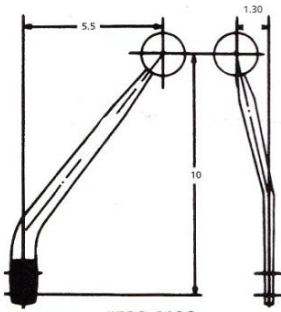

Hurst Replacement Upper Shifter Sticks With dimensions. Click on Part Numbers for More Info.

FLAT BAR STICKS, Chrome Plated
Steel, 3/8" X 16 THREAD, 3/8" I.D.
BOLT HOLES, 7/8" CENTER TO
CENTER SPACING

Bare Handle Only
part number

[5380009](#)

[5380009-4](#)

**Hurst Replacement Upper Shifter Sticks With dimensions.
Click on Part Numbers for More Info.**

[5380015](#)

[5380015-4](#)

[5380015-5](#)

[5380015-6](#)

#538 4077

[5384077](#)

#538 4078

Used on shifter 391 6789

[5384078](#)

[5384078-4](#)

#538 4084

Used on shifter 391 6790

[5384084](#)

[5384084-4](#)

**Hurst Replacement Upper Shifter Sticks With dimensions.
Click on Part Numbers for More Info.**

#538 4106

Used on shifters 391 4339,
391 7879, 366 4550

[5384106](#)

[5384106-4](#)

#538 4331

Used on shifters 391 0001,
391 0002, 366 6809