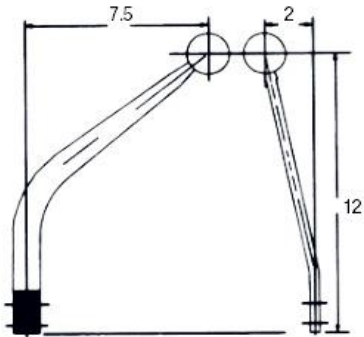

538 8022
Used on shifter 366 8034

[5388022](#)

[5388022-4](#)