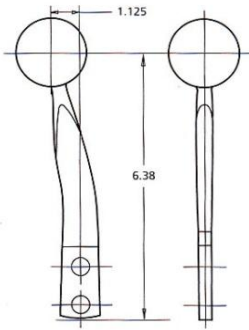

Hurst Replacement Upper Shifter Sticks With dimensions. Click on Part Numbers for More Info.

FLAT BAR STICKS, Chrome Plated
Steel, 3/8" X 16 THREAD, 3/8" I.D.
BOLT HOLES, 7/8" CENTER TO
CENTER SPACING

Bare Handle Only
part number

[5380009](#)

[5380009-4](#)

**Hurst Replacement Upper Shifter Sticks With dimensions.
Click on Part Numbers for More Info.**

[5380015](#)

[5380015-4](#)

[5380015-5](#)

[5380015-6](#)

#538 4077

[5384084-4](#)

**Hurst Replacement Upper Shifter Sticks With dimensions.
Click on Part Numbers for More Info.**

#538 4106

Used on shifters 391 4339,
391 7879, 366 4550

[5384106](#)

[5384106-4](#)

#538 4331

Used on shifters 391 0001,
391 0002, 366 6809

[5386900](#)

[5386900-4](#)

**Hurst Replacement Upper Shifter Sticks With dimensions.
Click on Part Numbers for More Info.**

#538 7201

[5387201](#)

[5387201-4](#)

[5387201-5](#)

[5387201-6](#)