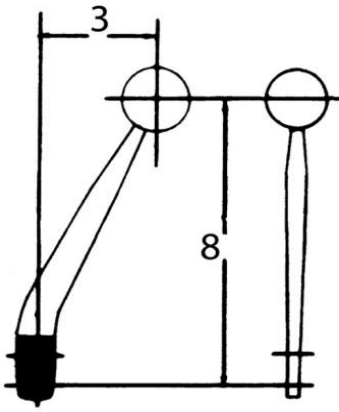

Hurst Replacement Upper Shifter Sticks With dimensions. Click on Part Numbers for More Info.

FLAT BAR STICKS, Chrome Plated
Steel, 3/8" X 16 THREAD, 3/8" I.D.
BOLT HOLES, 7/8" CENTER TO
CENTER SPACING

Bare Handle Only
part number

With 4 Speed Knob

With 5 Speed Knob

With 6 Speed Knob

#238 0090
fits shifters 391 5040, 391 0033

[2380090](#)
(also [5380090](#))

#238 0131
fits shifter 391 0028

[2380131](#)

#538 8009
Used on shifters 391 8014,
391 8791, 391 8794

[5380009](#)

[5380009-4](#)

**Hurst Replacement Upper Shifter Sticks With dimensions.
Click on Part Numbers for More Info.**

[5380015](#)

[5380015-4](#)

[5380015-5](#)

[5380015-6](#)

#538 4077

[5386900](#)

[5386900-4](#)

**Hurst Replacement Upper Shifter Sticks With dimensions.
Click on Part Numbers for More Info.**

#538 7201

[5387201](#)

[5387201-4](#)

[5387201-5](#)

[5387201-6](#)